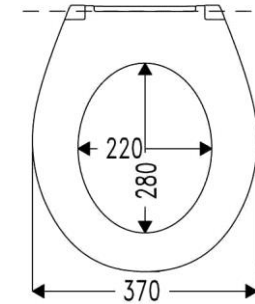

# Korfu SoftClose Performance

oval

2 Deckelpuffer DP97  
4 Sitzpuffer SP97

Öffnungswinkel max. 110°

Sandwich

flach

Gesamtlänge: 437 mm

| WC-Sitz Modell |   |
|----------------|---|
| Material       | Duroplast   |
| DIN 19516      | Mit Edelstahlscharnier erfüllt WC-Sitz DIN 19516  |
| Wertigkeit     | Gehoben   |
| Benutzerprofil | Privat / anspruchsvolles Objekt   |
| VPE            |  7  168 |
| Farben         | Art.-Nr.  |
| weiß-alpin     | 520133  |

| Scharnier   |  |           |   |                      | Sitzlänge in Abhängigkeit vom Scharnier in mm* |       |       |
|---|--|-----------|---|----------------------|--|-------|-------|
| Code  | Bild   | Material  | Besonderheit  | Befestigungsart      | Verstellungssystem                             | I     | II    |
| C0202Y  | <br>Schraubenslänge 70 mm | Edelstahl | Absenkautomatik<br>SOFT  CLOSE classic<br>Abnehmbar<br>TAKE  OFF original | BVU<br>FastFixmutter | Excenter                                       | 448,5 | 425,5 |
| * gilt für Keramiken mit einem Lochabstand von 155 mm + / - 3 mm und Löchern mit Ø 15 mm. Falls der Lochabstand der Keramiken von 155 mm abweicht, empfehlen wir die Verwendung eines Excenterscharniers.<br>Die oben gemachte Angabe zur effektiven Sitzlänge gilt dann jedoch nicht mehr, sie bezieht sich ausschließlich auf einen Lochabstand von 155 mm und weicht dann ggf. geringfügig ab. |  |           |   |                      |  |       |       |